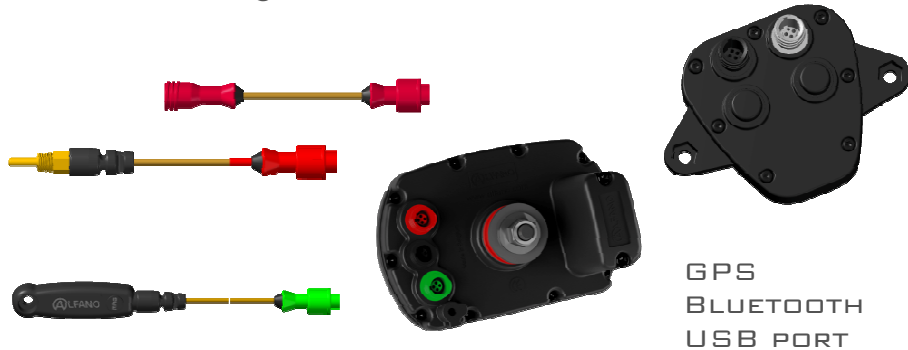

295+water80+ext16+speed80+y32=(503)€

4 Kart KZ professionals

295+water80+exhaust135+y32+speed80+y32=(654)€

POSSIBLE COMBINATIONS

65€

5 Kart KF beginners

GPS
BLUETOOTH
USB PORT

295+water80+ext16+GPS2135=(526)€

295+water80+exhaust135+y32+speed80+y32+GPS2135=(789)€

POSSIBLE COMBINATIONS

65€

9 Kart KF&KZ professionals

295+water80+ext16+exhaust135+ext16+speed80+GPS4215=(837)€

alfano.com