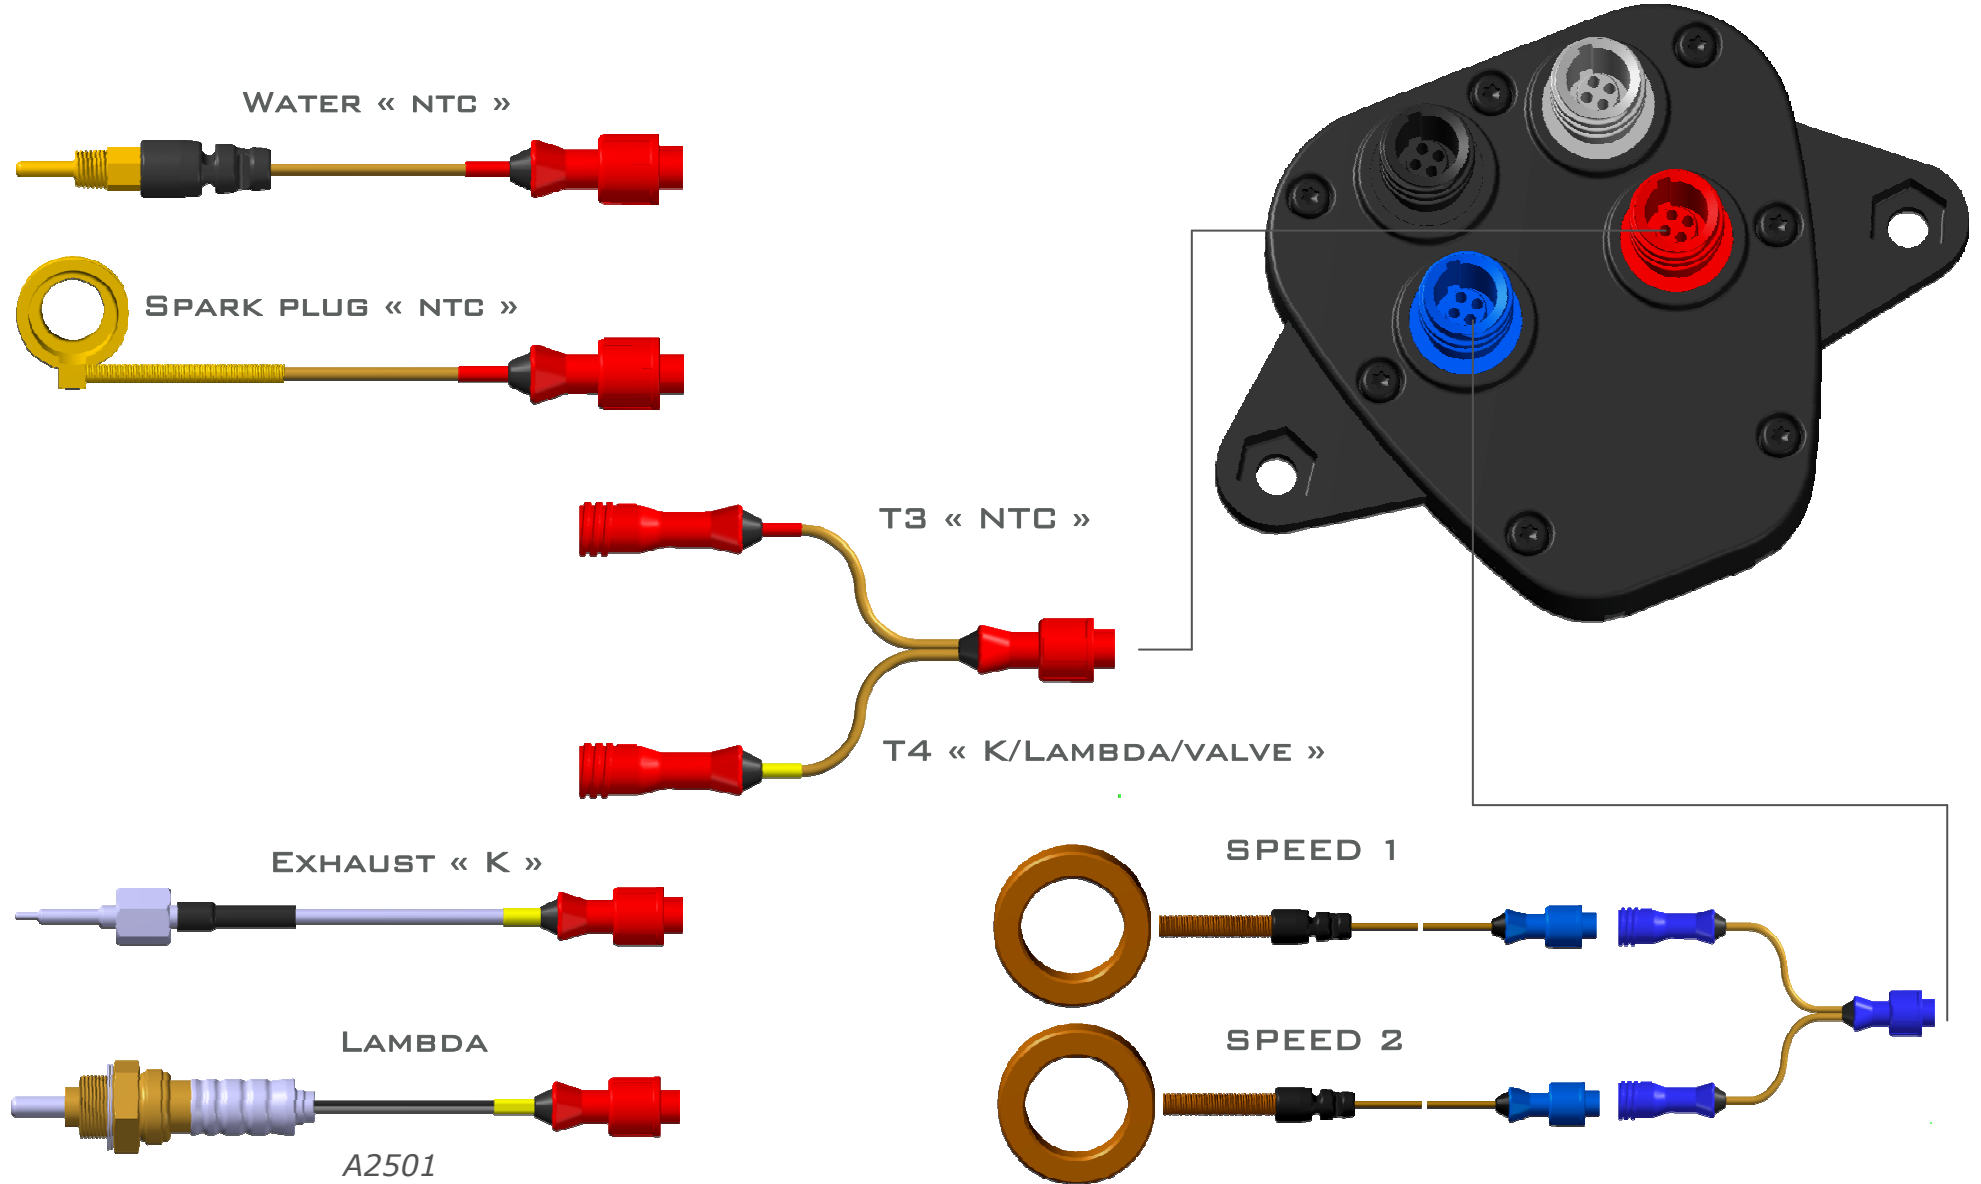

POSSIBILITIES MODULE GPS4