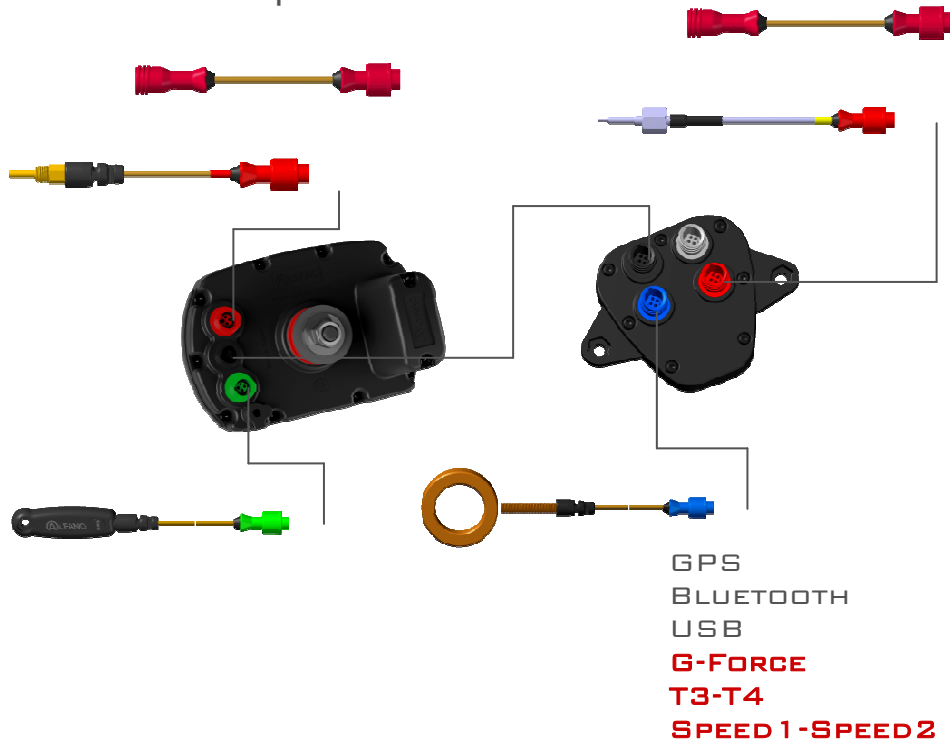

295+water80+ext16+speed80+y32=(503)€

4 Kart KZ professionals

295+water80+exhaust135+y32+speed80+y32=(654)€

POSSIBLE COMBINATIONS

65€

5 Kart KF beginners

GPS
BLUETOOTH
USB PORT

295+water80+ext16+GPS2135=(526)€

6 Kart KF professionals

GPS
BLUETOOTH
USB PORT

295-water80-exhaust135-y32-GPS2135 (677)€

7 Kart KZ beginners

GPS
BLUETOOTH
USB PORT

295+water80+ext16+speed80+y32+GPS2135=(638)€

8 Kart KZ professionals

GPS
BLUETOOTH
USB PORT

295+water80+exhaust135+y32+speed80+y32+GPS2135=(789)€

POSSIBLE COMBINATIONS

65€

9 Kart KF&KZ professionals

295+water80+ext16+exhaust135+ext16+speed80+GPS4215=(837)€

alfano.com