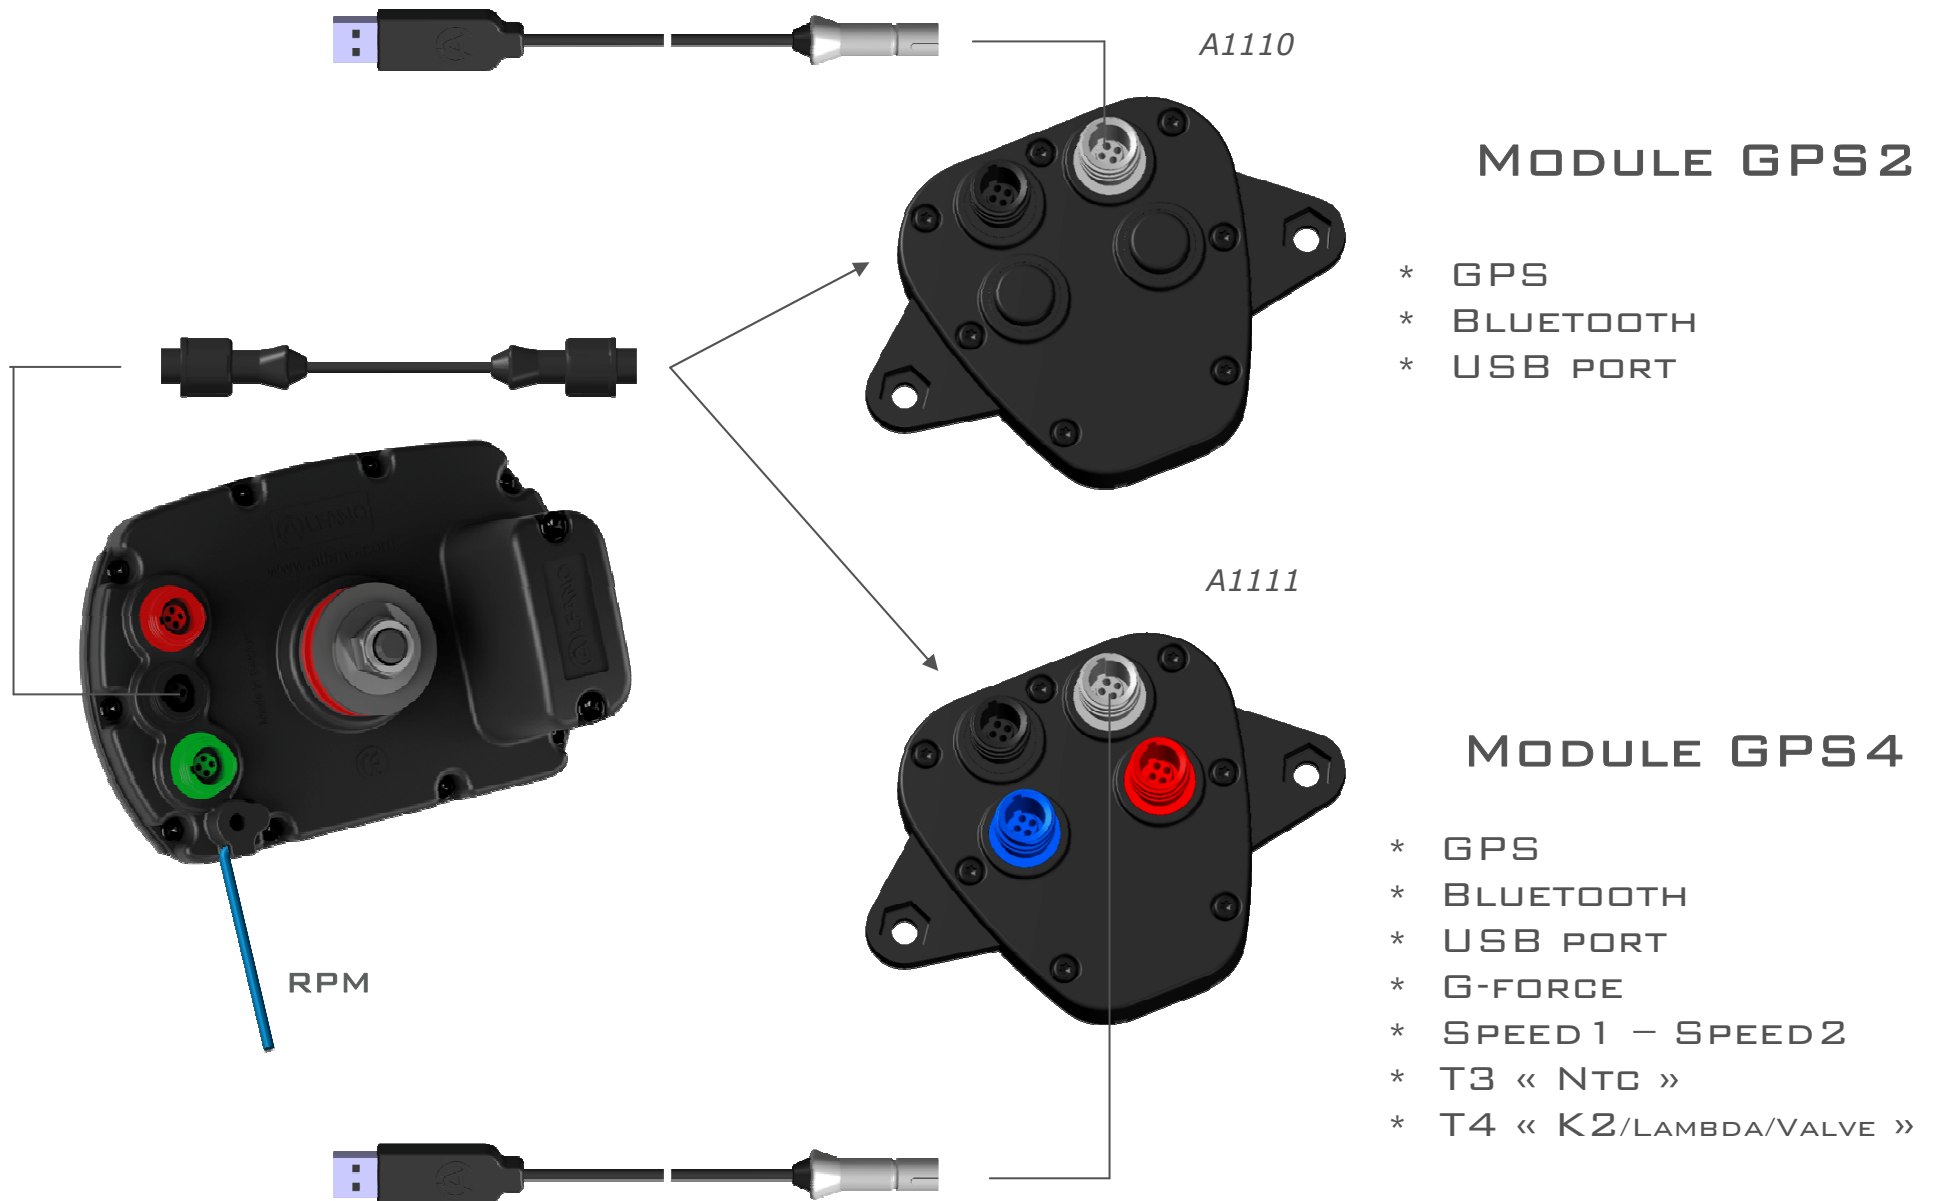

2 TEMPERATURES

DOWNLOAD / UPDATE

USB DOWNLOAD
DATA / FIRMWARE

MODULES

MODULES GPS2/GPS4

POSSIBILITIES MODULE GPS4

INSTALLATIONS MODULES

EXTERNAL
OPTIMAL GPS RECEPTION

INTERNAL
OPTIMAL G-FORCE DATA

POSSIBLE COMBINATIONS

65€

1 Kart KF beginners

295+water80+ext16=(391)€

2 Kart KF professionals

295+water80+exhaust135+y32=(542)€

3 Kart KZ beginners

295+water80+ext16+speed80+y32=(503)€

4 Kart KZ professionals

295+water80+exhaust135+y32+speed80+y32=(654)€

POSSIBLE COMBINATIONS

65€

5 Kart KF beginners

GPS
BLUETOOTH
USB PORT

295+water80+ext16+GPS2135=(526)€