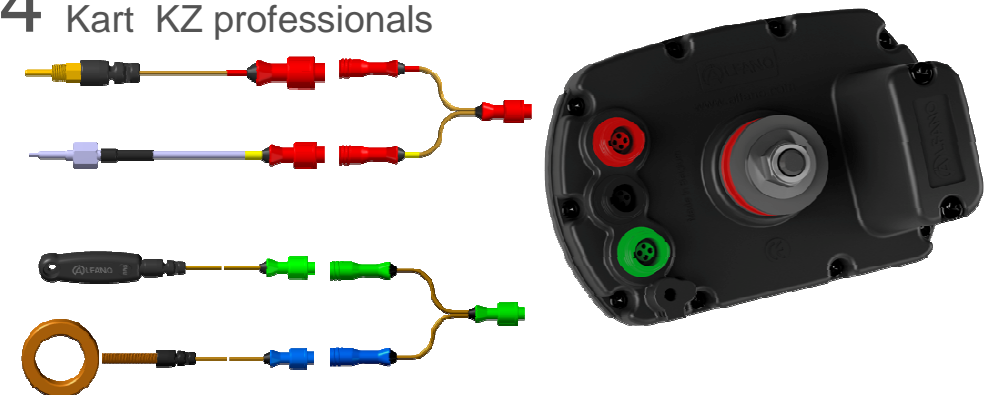

INTERNAL
OPTIMAL G-FORCE DATA

POSSIBLE COMBINATIONS

65€

1 Kart KF beginners

295+water80+ext16=(391)€

2 Kart KF professionals

295+water80+exhaust135+y32=(542)€

3 Kart KZ beginners

295+water80+ext16+speed80+y32=(503)€

4 Kart KZ professionals

295+water80+exhaust135+y32+speed80+y32=(654)€

POSSIBLE COMBINATIONS

65€

5 Kart KF beginners

GPS
BLUETOOTH
USB PORT

295+water80+ext16+GPS2135=(526)€