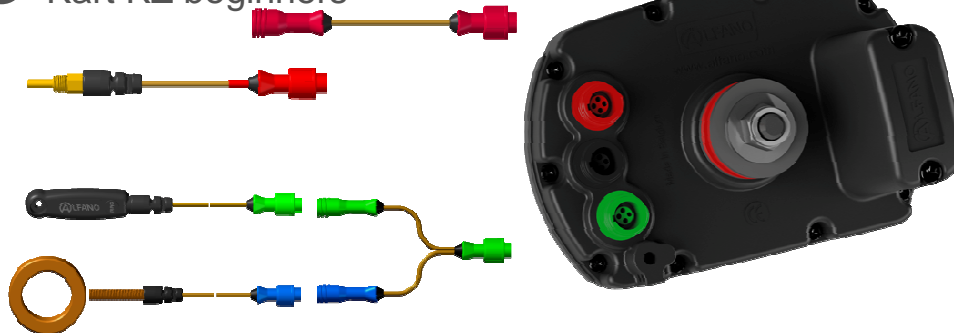

INTERNAL
OPTIMAL G-FORCE DATA

POSSIBLE COMBINATIONS

65€

1 Kart KF beginners

295+water80+ext16=(391)€

2 Kart KF professionals

295+water80+exhaust135+y32=(542)€

3 Kart KZ beginners

295+water80+ext16+speed80+y32=(503)€

4 Kart KZ professionals

295+water80+exhaust135+y32+speed80+y32=(654)€

POSSIBLE COMBINATIONS

65€

5 Kart KF beginners

GPS
BLUETOOTH
USB PORT

295+water80+ext16+GPS2135=(526)€