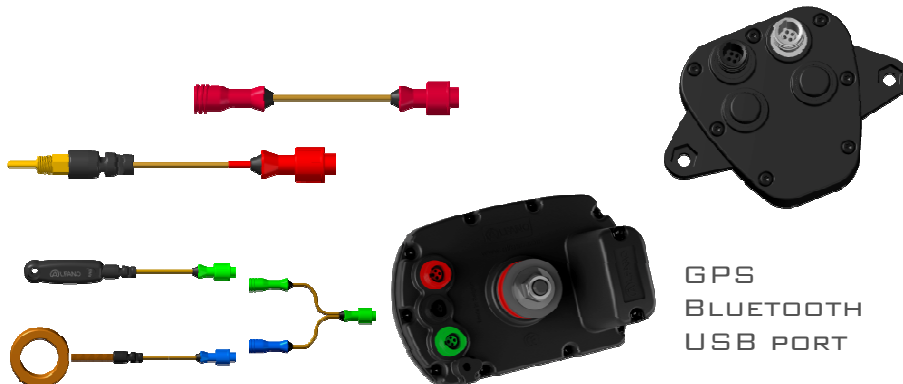

7 Kart KZ beginners

GPS
BLUETOOTH
USB PORT

295+water80+ext16+speed80+y32+GPS2135=(638)€