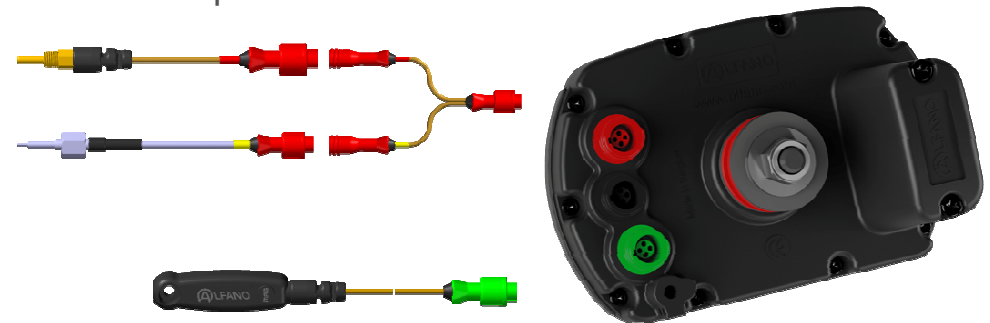

INTERNAL
OPTIMAL G-FORCE DATA

POSSIBLE COMBINATIONS

65€

1 Kart KF beginners

295+water80+ext16=(391)€

2 Kart KF professionals

295+water80+exhaust135+y32=(542)€

3 Kart KZ beginners

295+water80+ext16+speed80+y32=(503)€

4 Kart KZ professionals

295+water80+exhaust135+y32+speed80+y32=(654)€

POSSIBLE COMBINATIONS

65€

5 Kart KF beginners

GPS
BLUETOOTH
USB PORT

295+water80+ext16+GPS2135=(526)€