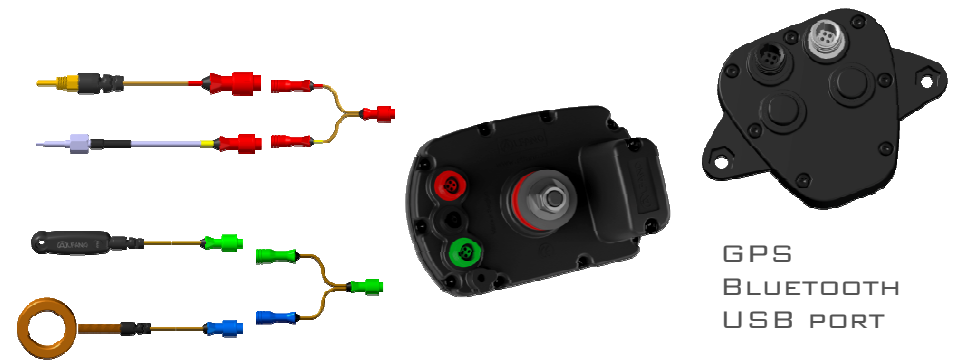

295+water80+ext16+speed80+y32=(503)€

4 Kart KZ professionals

295+water80+exhaust135+y32+speed80+y32=(654)€

POSSIBLE COMBINATIONS

65€

5 Kart KF beginners

GPS
BLUETOOTH
USB PORT

295+water80+ext16+GPS2135=(526)€

6 Kart KF professionals

GPS
BLUETOOTH
USB PORT

295-water80-exhaust135-y32-GPS2135 (677)€

7 Kart KZ beginners

GPS
BLUETOOTH
USB PORT

295+water80+ext16+speed80+y32+GPS2135=(638)€

8 Kart KZ professionals

GPS
BLUETOOTH
USB PORT

295+water80+exhaust135+y32+speed80+y32+GPS2135=(789)€

POSSIBLE COMBINATIONS

65€

9 Kart KF&KZ professionals

295+water80+ext16+exhaust135+ext16+speed80+GPS4215=(837)€

alfano.com