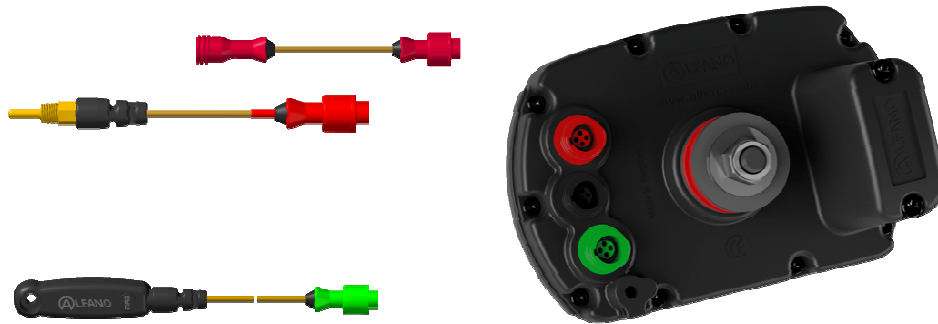

INTERNAL
OPTIMAL G-FORCE DATA

POSSIBLE COMBINATIONS

65€

1 Kart KF beginners

295+water80+ext16=(391)€

2 Kart KF professionals

295+water80+exhaust135+y32=(542)€

3 Kart KZ beginners

295+water80+ext16+speed80+y32=(503)€

4 Kart KZ professionals

295+water80+exhaust135+y32+speed80+y32=(654)€

POSSIBLE COMBINATIONS

65€

5 Kart KF beginners

GPS
BLUETOOTH
USB PORT

295+water80+ext16+GPS2135=(526)€